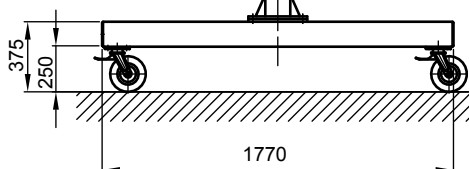

B - B

lastkrok E 012 - P

Kran	LPK 250 kg x 4000 mm (Storlekar 1)
design bas	H2/B3
Insatsplats	inomhusanvändning
villkor i omgivningen	-5° C upp till +40° C, utan extra tillval
telfer + åkverk	GM 2 250.8-1/EF 14
FEM grupp	2m / M5
tvärräk	5 m/min
lyft	2 / 8 m/min
total vikt	421 kg (därav telfer + åkverk 60 kg)
Driftspänning	3/PE ~50 Hz 400 V (TN-S)
total strömförbrukning	0,6 kW
Startström för spänningsfallsberäkning	3,3 A (I _{A_HU} * cos phi)